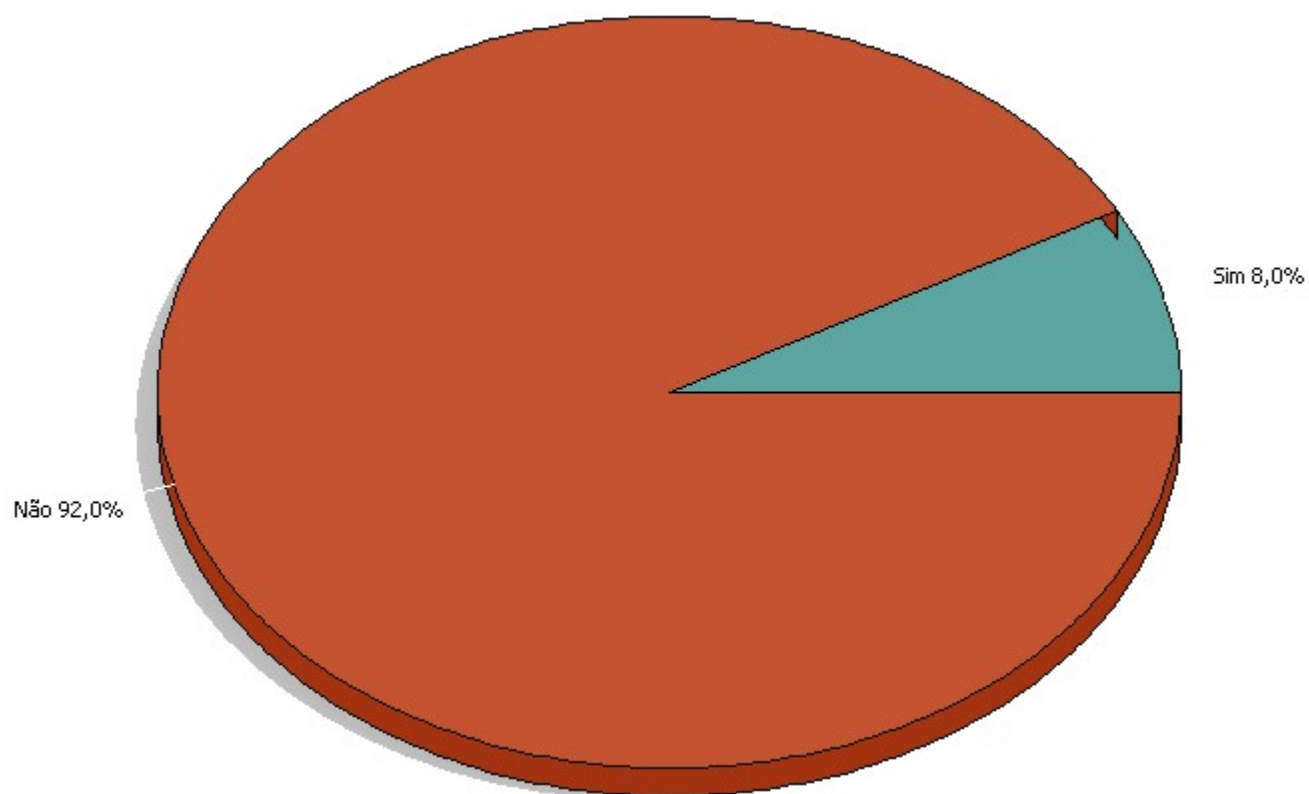

Fonte: Canadá Pesquisas - Janeiro 2016

14) Como você avalia o Sistema de Coleta Seletiva em Ibioporã ?

Fonte: Canadá Pesquisas - Janeiro 2016

15) Você considera ter recebido informações suficientes sobre como participar da Coleta Seletiva ?

Fonte: Canadá Pesquisas - Janeiro 2016

16) Você recebe um saco cinza para coleta de rejeitos e um verde para coleta de reciclável ?

Fonte: Canadá Pesquisas - Janeiro 2016

17) Você já pesquisou o site: www.recicleagoraibipora.com.br