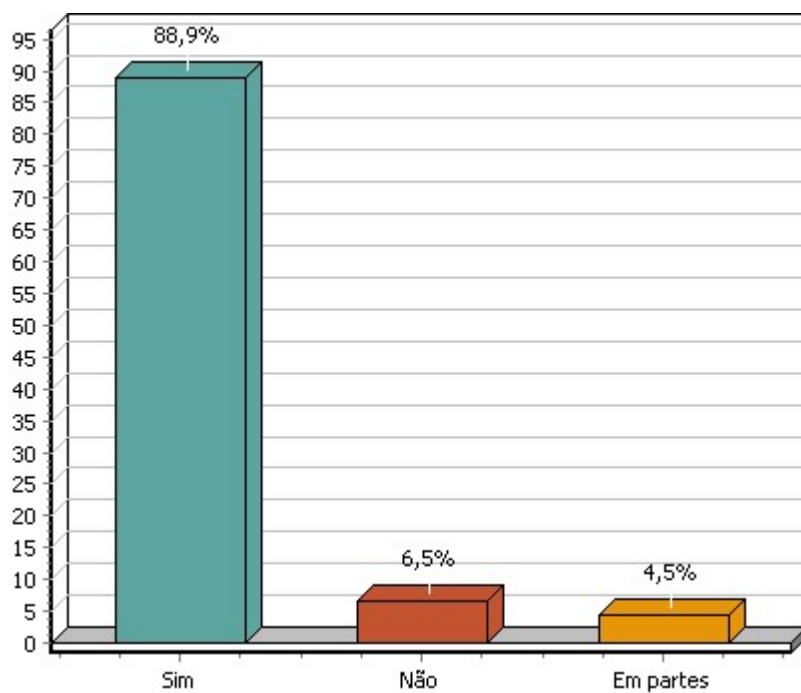

2) Sexo

Fonte: Canadá Pesquisas - Janeiro 2016

3) Idade

Fonte: Canadá Pesquisas - Janeiro 2016

4) Grau de Instrução

Fonte: Canadá Pesquisas - Janeiro 2016

5) Papel, plástico, vidro e metal são recicláveis ?

Fonte: Canadá Pesquisas - Janeiro 2016

6) Sobras de alimentos e folhas são resíduos orgânicos ?

Fonte: Canadá Pesquisas - Janeiro 2016

7) Lixo de banheiro, guardanapos sujos e bituca de cigarro são rejeitos ?

Fonte: Canadá Pesquisas - Janeiro 2016

8) A sua residência é atendida pelo Sistema de Coleta Seletiva ?

Fonte: Canadá Pesquisas - Janeiro 2016

9) Os caminhões de cada coleta passam em dias alternados ?

Fonte: Canadá Pesquisas - Janeiro 2016

- 10) Você separa todos os resíduos corretamente e coloca cada um a disposição do coletor nos dias determinados pelo SAMAE (separa reciclável e não reciclável)

Fonte: Canadá Pesquisas - Janeiro 2016

11) Você sabe qual é a destinação adequada para os resíduos recicláveis coletados ?