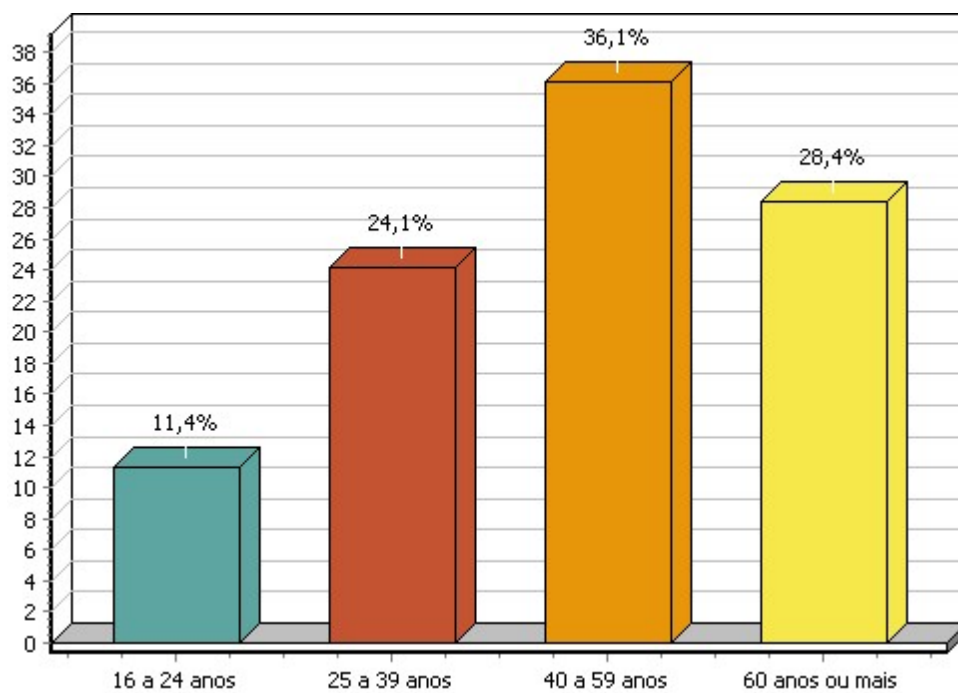

Ambiental - I baporã

I baporã

Janeiro 2016

Foram realizadas 500 entrevistas

Margem de erro 4,4 % para mais ou para menos

Intervalo de Confiança de 95%

1) Setor de Coleta

Fonte: Canadá Pesquisas - Janeiro 2016

2) Sexo

Fonte: Canadá Pesquisas - Janeiro 2016

3) Idade

Fonte: Canadá Pesquisas - Janeiro 2016

4) Grau de Instrução

Fonte: Canadá Pesquisas - Janeiro 2016

5) Papel, plástico, vidro e metal são recicláveis ?