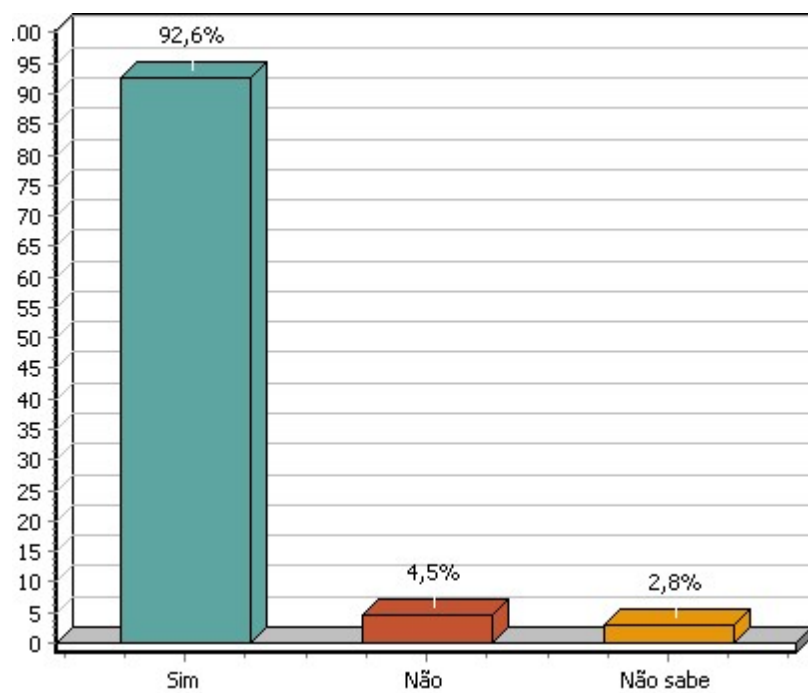

Ambiental - I baporã

I baporã

Janeiro 2016

Foram realizadas 500 entrevistas

Margem de erro 4,4 % para mais ou para menos

Intervalo de Confiança de 95%

1) Setor de Coleta

Fonte: Canadá Pesquisas - Janeiro 2016

2) Sexo

Fonte: Canadá Pesquisas - Janeiro 2016

3) Idade

Fonte: Canadá Pesquisas - Janeiro 2016

4) Grau de Instrução

Fonte: Canadá Pesquisas - Janeiro 2016

5) Papel, plástico, vidro e metal são recicláveis ?

Fonte: Canadá Pesquisas - Janeiro 2016

6) Sobras de alimentos e folhas são resíduos orgânicos ?

Fonte: Canadá Pesquisas - Janeiro 2016

7) Lixo de banheiro, guardanapos sujos e bituca de cigarro são rejeitos ?