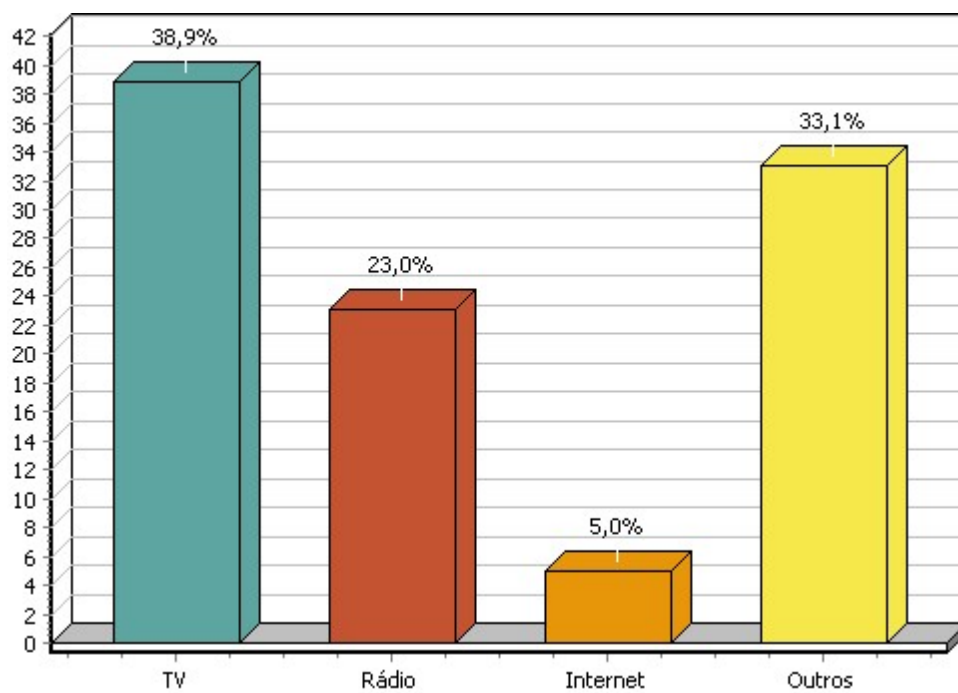

Fonte: Canadá Pesquisas - Janeiro 2016

14) Como você avalia o Sistema de Coleta Seletiva em Ibioporã ?

Fonte: Canadá Pesquisas - Janeiro 2016

15) Você considera ter recebido informações suficientes sobre como participar da Coleta Seletiva ?

Fonte: Canadá Pesquisas - Janeiro 2016

16) Você recebe um saco cinza para coleta de rejeitos e um verde para coleta de reciclável ?

Fonte: Canadá Pesquisas - Janeiro 2016

17) Você já pesquisou o site: www.recicleagoraibipora.com.br

Fonte: Canadá Pesquisas - Janeiro 2016

18) Você já ouviu falar do programa de reciclagem Recicle Agora Ibioporã ?

Fonte: Canadá Pesquisas - Janeiro 2016

19) De que forma ?

Fonte: Canadá Pesquisas - Janeiro 2016