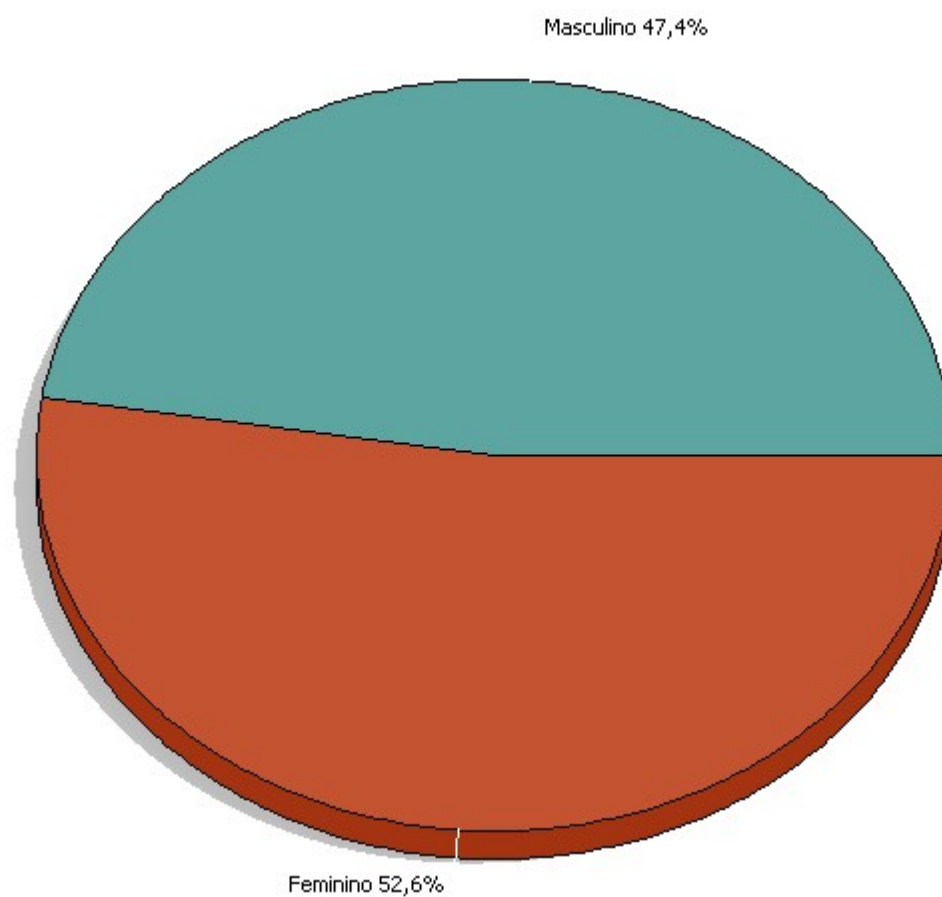

Ambiental - I baporã

I baporã

Janeiro 2016

Foram realizadas 500 entrevistas

Margem de erro 4,4 % para mais ou para menos

Intervalo de Confiança de 95%

1) Setor de Coleta

Fonte: Canadá Pesquisas - Janeiro 2016

2) Sexo

Fonte: Canadá Pesquisas - Janeiro 2016

3) Idade

Fonte: Canadá Pesquisas - Janeiro 2016

4) Grau de Instrução

Fonte: Canadá Pesquisas - Janeiro 2016

5) Papel, plástico, vidro e metal são recicláveis ?