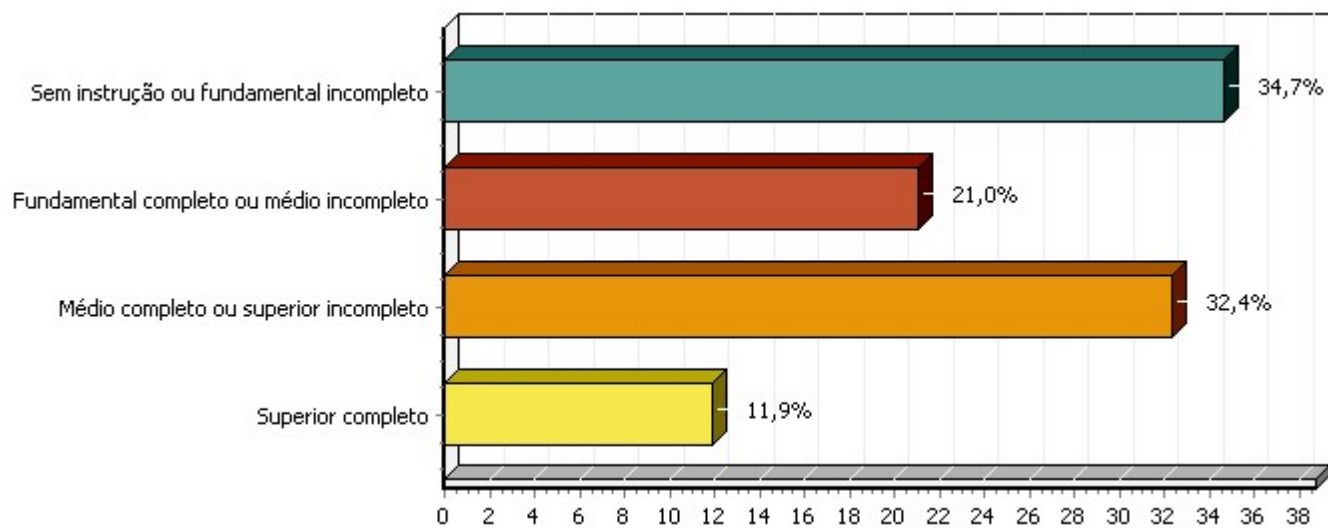

Ambiental - I baporã

I baporã

Janeiro 2016

Foram realizadas 500 entrevistas

Margem de erro 4,4 % para mais ou para menos

Intervalo de Confiança de 95%

1) Setor de Coleta

Fonte: Canadá Pesquisas - Janeiro 2016

2) Sexo

Fonte: Canadá Pesquisas - Janeiro 2016

3) Idade

Fonte: Canadá Pesquisas - Janeiro 2016

4) Grau de Instrução

Fonte: Canadá Pesquisas - Janeiro 2016

5) Papel, plástico, vidro e metal são recicláveis ?