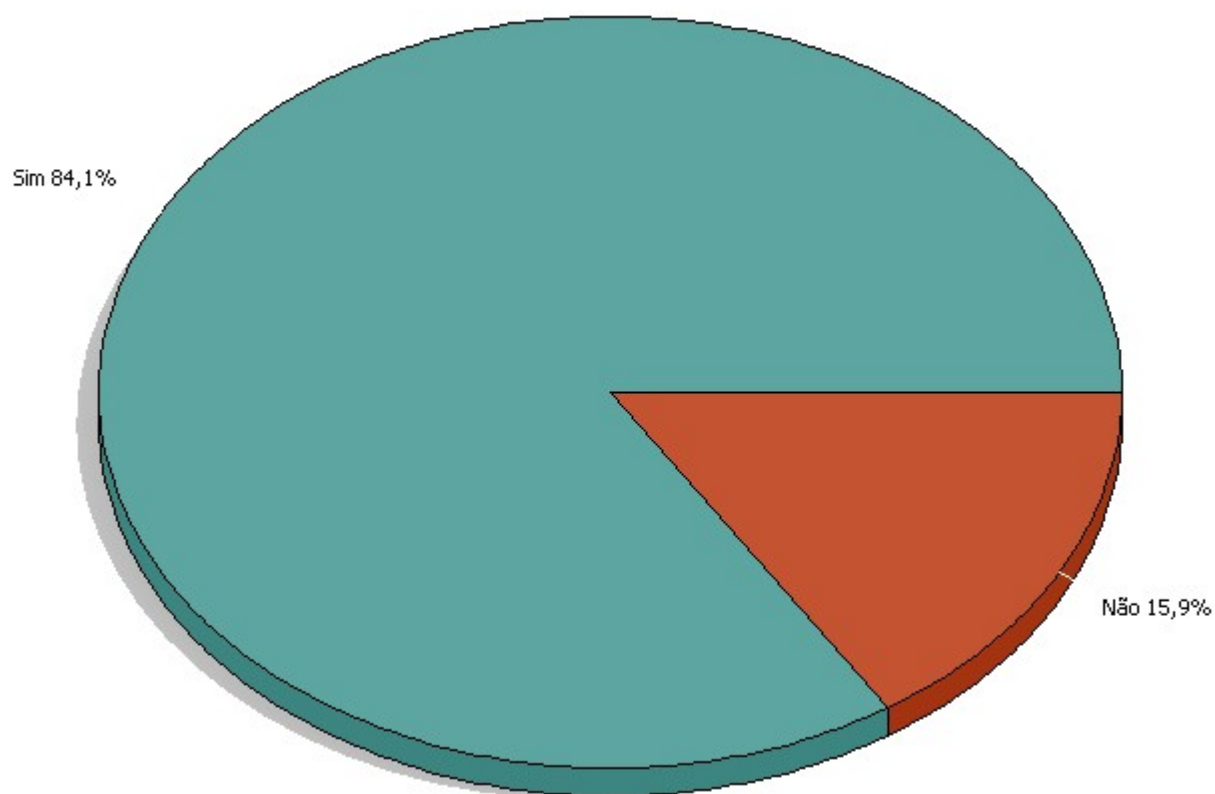

Fonte: Canadá Pesquisas - Janeiro 2016

14) Como você avalia o Sistema de Coleta Seletiva em Ibioporã ?

Fonte: Canadá Pesquisas - Janeiro 2016

15) Você considera ter recebido informações suficientes sobre como participar da Coleta Seletiva ?

Fonte: Canadá Pesquisas - Janeiro 2016

16) Você recebe um saco cinza para coleta de rejeitos e um verde para coleta de reciclável ?

Fonte: Canadá Pesquisas - Janeiro 2016

17) Você já pesquisou o site: www.recicleagoraibipora.com.br