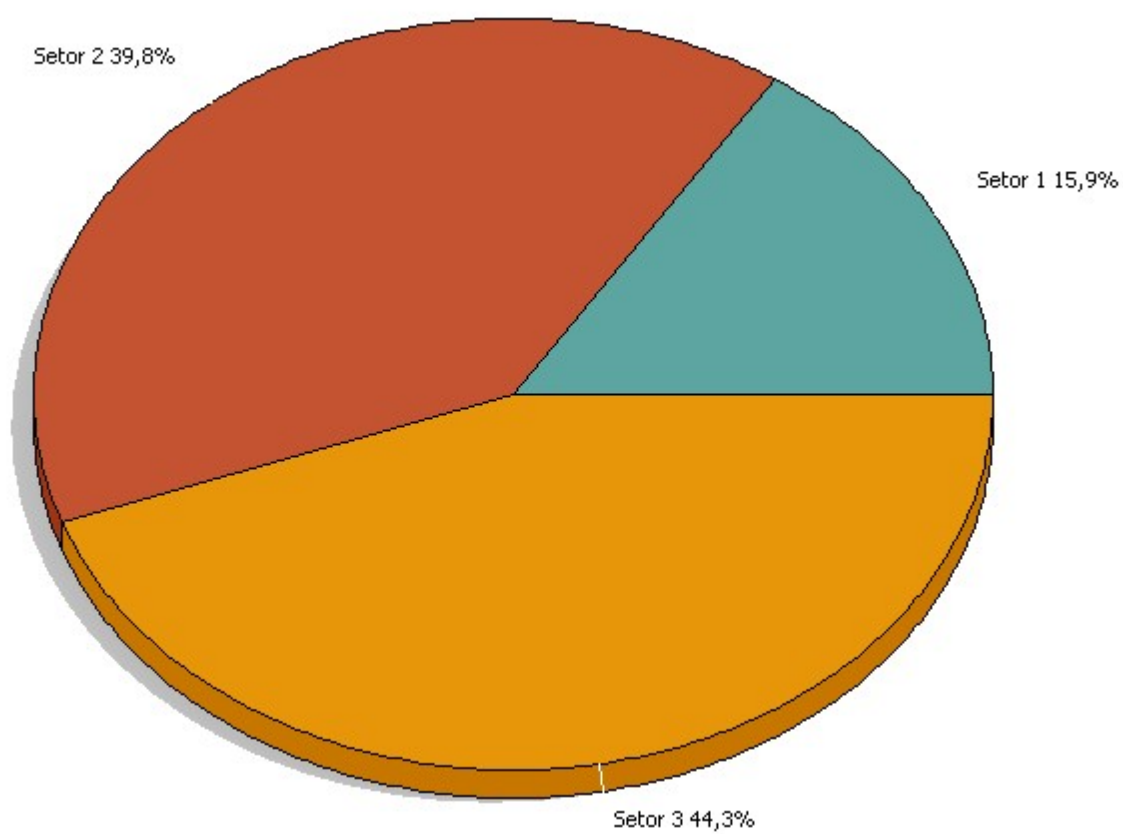

Ambiental - I baporã

I baporã

Janeiro 2016

Foram realizadas 500 entrevistas

Margem de erro 4,4 % para mais ou para menos

Intervalo de Confiança de 95%

1) Setor de Coleta

Fonte: Canadá Pesquisas - Janeiro 2016

2) Sexo

Fonte: Canadá Pesquisas - Janeiro 2016

3) Idade

Fonte: Canadá Pesquisas - Janeiro 2016

4) Grau de Instrução

Fonte: Canadá Pesquisas - Janeiro 2016

5) Papel, plástico, vidro e metal são recicláveis ?