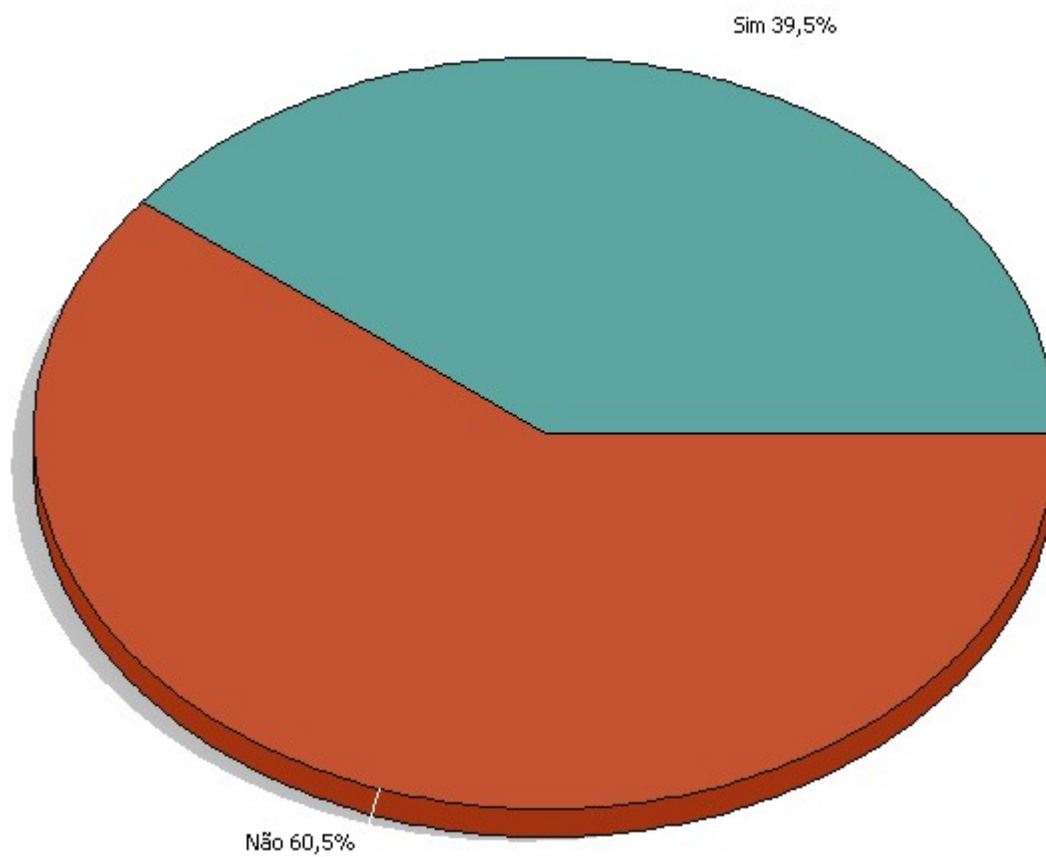

Fonte: Canadá Pesquisas - Janeiro 2016

14) Como você avalia o Sistema de Coleta Seletiva em Ibioporã ?

Fonte: Canadá Pesquisas - Janeiro 2016

15) Você considera ter recebido informações suficientes sobre como participar da Coleta Seletiva ?

Fonte: Canadá Pesquisas - Janeiro 2016

16) Você recebe um saco cinza para coleta de rejeitos e um verde para coleta de reciclável ?

Fonte: Canadá Pesquisas - Janeiro 2016

17) Você já pesquisou o site: www.recicleagoraibipora.com.br

Fonte: Canadá Pesquisas - Janeiro 2016

18) Você já ouviu falar do programa de reciclagem Recicle Agora Ibioporã ?

Fonte: Canadá Pesquisas - Janeiro 2016

19) De que forma ?

Fonte: Canadá Pesquisas - Janeiro 2016