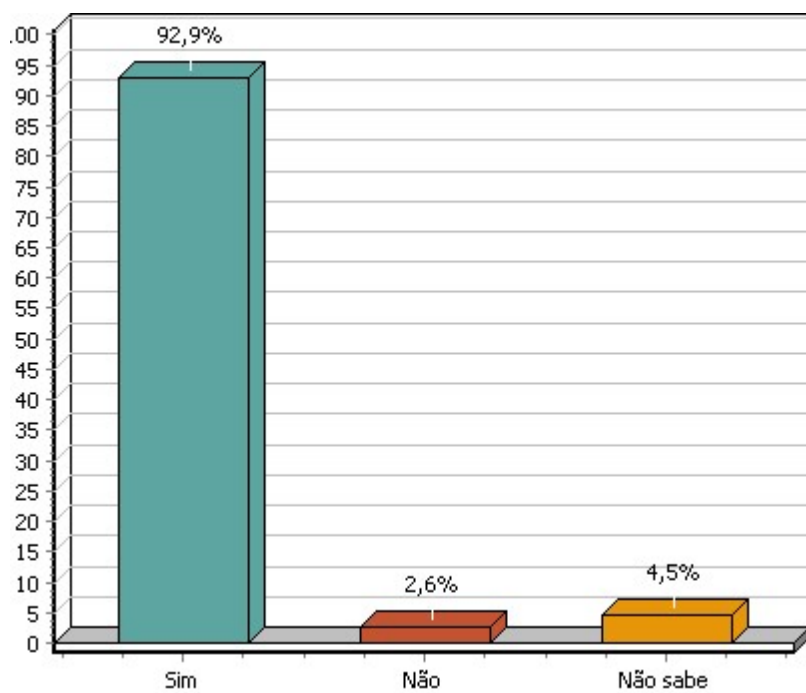

Ambiental - I baporã

I baporã

Janeiro 2016

Foram realizadas 500 entrevistas

Margem de erro 4,4 % para mais ou para menos

Intervalo de Confiança de 95%

1) Setor de Coleta

Fonte: Canadá Pesquisas - Janeiro 2016

2) Sexo

Fonte: Canadá Pesquisas - Janeiro 2016

3) Idade

Fonte: Canadá Pesquisas - Janeiro 2016

4) Grau de Instrução

Fonte: Canadá Pesquisas - Janeiro 2016

5) Papel, plástico, vidro e metal são recicláveis ?

Fonte: Canadá Pesquisas - Janeiro 2016

6) Sobras de alimentos e folhas são resíduos orgânicos ?

Fonte: Canadá Pesquisas - Janeiro 2016

7) Lixo de banheiro, guardanapos sujos e bituca de cigarro são rejeitos ?