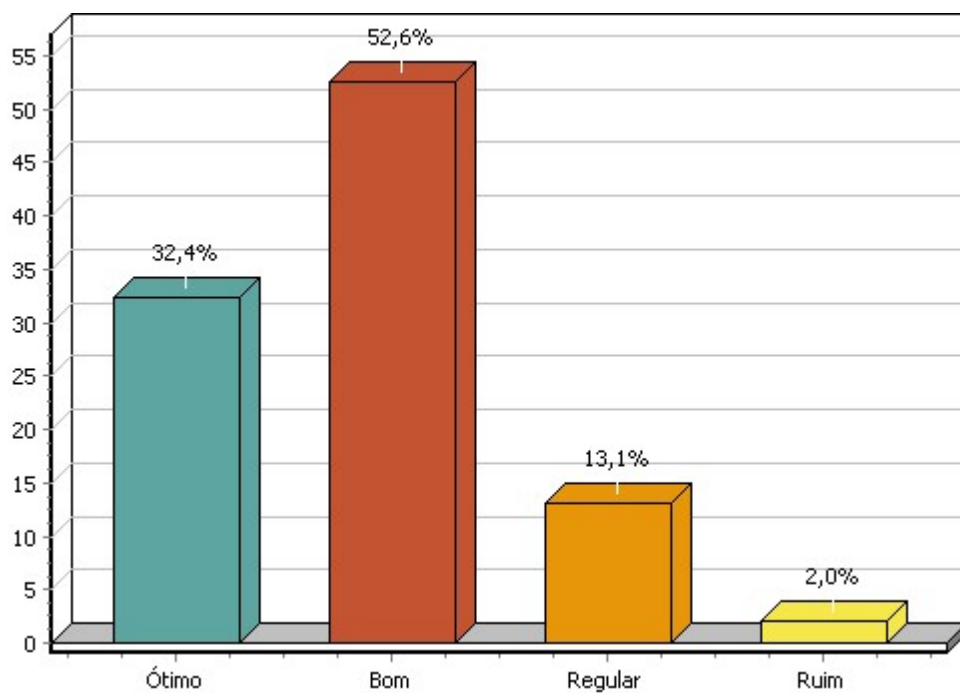

- 10) Você separa todos os resíduos corretamente e coloca cada um a disposição do coletor nos dias determinados pelo SAMAE (separa reciclável e não reciclável)

Fonte: Canadá Pesquisas - Janeiro 2016

11) Você sabe qual é a destinação adequada para os resíduos recicláveis coletados ?

Fonte: Canadá Pesquisas - Janeiro 2016

12) Você sabe qual é a destinação adequada para os resíduos orgânicos ?

Fonte: Canadá Pesquisas - Janeiro 2016

13) Você sabe qual é a destinação adequada para os rejeitos ?

Fonte: Canadá Pesquisas - Janeiro 2016

14) Como você avalia o Sistema de Coleta Seletiva em Ibioporã ?

Fonte: Canadá Pesquisas - Janeiro 2016

15) Você considera ter recebido informações suficientes sobre como participar da Coleta Seletiva ?