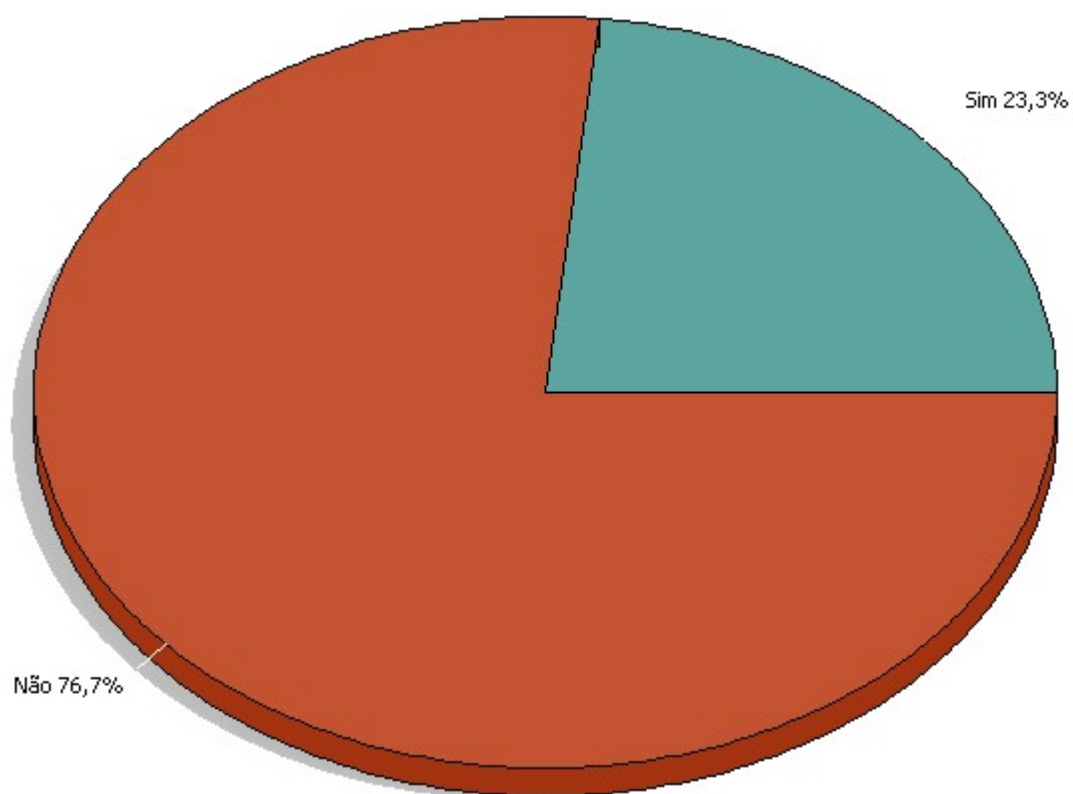

Fonte: Canadá Pesquisas - Janeiro 2016

8) A sua residência é atendida pelo Sistema de Coleta Seletiva ?

Fonte: Canadá Pesquisas - Janeiro 2016

9) Os caminhões de cada coleta passam em dias alternados ?

Fonte: Canadá Pesquisas - Janeiro 2016

- 10) Você separa todos os resíduos corretamente e coloca cada um a disposição do coletor nos dias determinados pelo SAMAE (separa reciclável e não reciclável)

Fonte: Canadá Pesquisas - Janeiro 2016

11) Você sabe qual é a destinação adequada para os resíduos recicláveis coletados ?