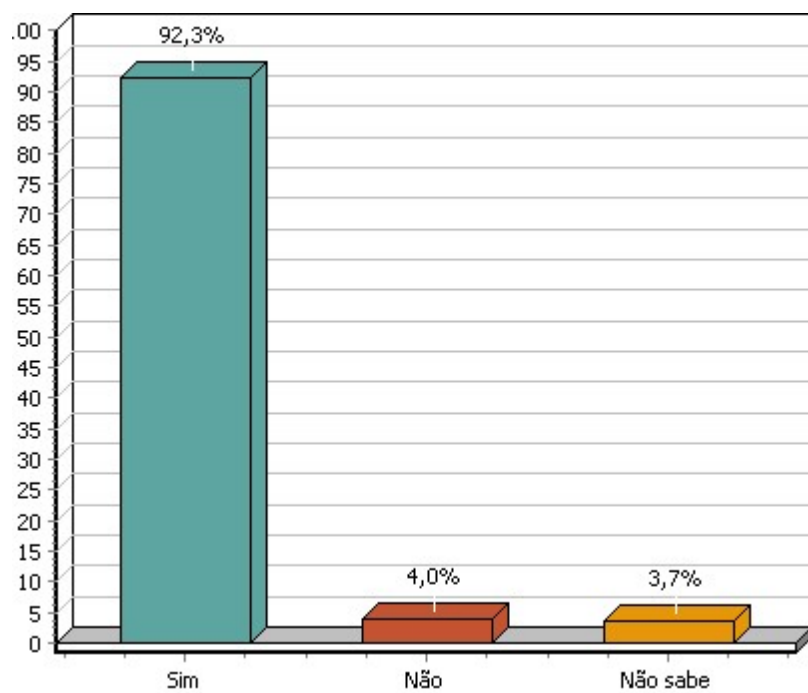

Ambiental - I baporã

I baporã

Janeiro 2016

Foram realizadas 500 entrevistas

Margem de erro 4,4 % para mais ou para menos

Intervalo de Confiança de 95%

1) Setor de Coleta

Fonte: Canadá Pesquisas - Janeiro 2016

2) Sexo

Fonte: Canadá Pesquisas - Janeiro 2016

3) Idade

Fonte: Canadá Pesquisas - Janeiro 2016

4) Grau de Instrução

Fonte: Canadá Pesquisas - Janeiro 2016

5) Papel, plástico, vidro e metal são recicláveis ?

Fonte: Canadá Pesquisas - Janeiro 2016

6) Sobras de alimentos e folhas são resíduos orgânicos ?

Fonte: Canadá Pesquisas - Janeiro 2016

7) Lixo de banheiro, guardanapos sujos e bituca de cigarro são rejeitos ?